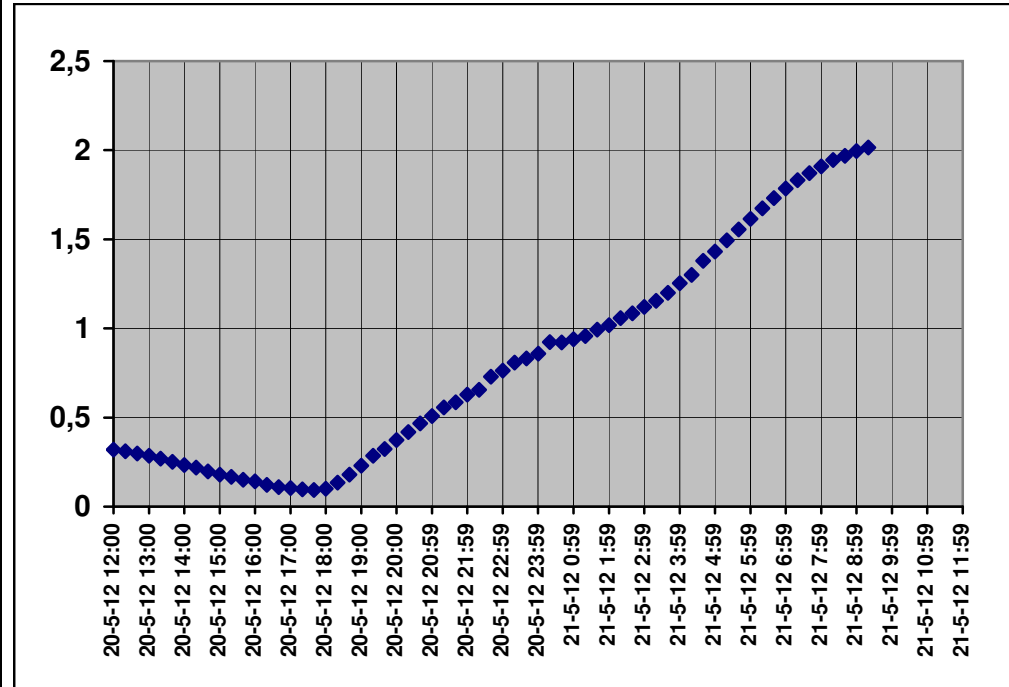

BRAGA

FECHA	ALTURA	FECHA	ALTURA
20-5-12 12:00:00	0,319	21-5-12 0:00:00	0,858
20-5-12 12:20:00	0,31	21-5-12 0:20:00	0,924
20-5-12 12:40:00	0,299	21-5-12 0:40:00	0,921
20-5-12 13:00:00	0,286	21-5-12 1:00:00	0,94
20-5-12 13:20:00	0,269	21-5-12 1:20:00	0,957
20-5-12 13:40:00	0,252	21-5-12 1:40:00	0,993
20-5-12 14:00:00	0,233	21-5-12 2:00:00	1,018
20-5-12 14:20:00	0,22	21-5-12 2:20:00	1,057
20-5-12 14:40:00	0,198	21-5-12 2:40:00	1,084
20-5-12 15:00:00	0,179	21-5-12 3:00:00	1,12
20-5-12 15:20:00	0,167	21-5-12 3:20:00	1,154
20-5-12 15:40:00	0,151	21-5-12 3:40:00	1,199
20-5-12 16:00:00	0,141	21-5-12 4:00:00	1,254
20-5-12 16:20:00	0,123	21-5-12 4:20:00	1,3
20-5-12 16:40:00	0,109	21-5-12 4:40:00	1,38
20-5-12 17:00:00	0,104	21-5-12 5:00:00	1,431
20-5-12 17:20:00	0,097	21-5-12 5:20:00	1,495
20-5-12 17:40:00	0,093	21-5-12 5:40:00	1,555
20-5-12 18:00:00	0,101	21-5-12 6:00:00	1,615
20-5-12 18:20:00	0,134	21-5-12 6:20:00	1,674
20-5-12 18:40:00	0,18	21-5-12 6:40:00	1,732
20-5-12 19:00:00	0,23	21-5-12 7:00:00	1,785
20-5-12 19:20:00	0,285	21-5-12 7:20:00	1,831
20-5-12 19:40:00	0,324	21-5-12 7:40:00	1,872
20-5-12 20:00:00	0,374	21-5-12 8:00:00	1,91
20-5-12 20:20:00	0,419	21-5-12 8:20:00	1,945
20-5-12 20:40:00	0,467	21-5-12 8:40:00	1,968
20-5-12 21:00:00	0,509	21-5-12 9:00:00	1,995
20-5-12 21:20:00	0,556	21-5-12 9:20:00	2,015
20-5-12 21:40:00	0,585		
20-5-12 22:00:00	0,628		
20-5-12 22:20:00	0,656		
20-5-12 22:40:00	0,73		
20-5-12 23:00:00	0,763		
20-5-12 23:20:00	0,809		

BRAGA

20-5-12 23:40:00	0,831		
------------------	-------	--	--

BRAGA