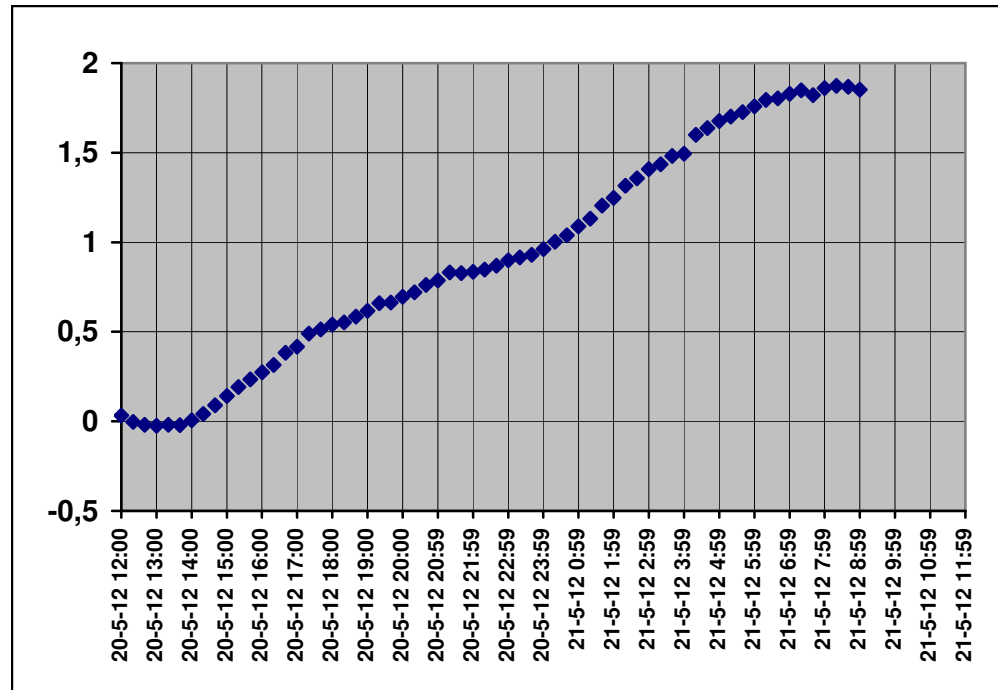

LA PLATA

FECHA	ALTURA	FECHA	ALTURA
20-5-12 12:00:00	0,032	21-5-12 0:00:00	0,962
20-5-12 12:20:00	-0,003	21-5-12 0:20:00	1,003
20-5-12 12:40:00	-0,02	21-5-12 0:40:00	1,039
20-5-12 13:00:00	-0,024	21-5-12 1:00:00	1,088
20-5-12 13:20:00	-0,02	21-5-12 1:20:00	1,132
20-5-12 13:40:00	-0,021	21-5-12 1:40:00	1,204
20-5-12 14:00:00	0,006	21-5-12 2:00:00	1,248
20-5-12 14:20:00	0,041	21-5-12 2:20:00	1,315
20-5-12 14:40:00	0,09	21-5-12 2:40:00	1,357
20-5-12 15:00:00	0,141	21-5-12 3:00:00	1,408
20-5-12 15:20:00	0,192	21-5-12 3:20:00	1,435
20-5-12 15:40:00	0,234	21-5-12 3:40:00	1,482
20-5-12 16:00:00	0,273	21-5-12 4:00:00	1,495
20-5-12 16:20:00	0,314	21-5-12 4:20:00	1,6
20-5-12 16:40:00	0,383	21-5-12 4:40:00	1,638
20-5-12 17:00:00	0,416	21-5-12 5:00:00	1,677
20-5-12 17:20:00	0,49	21-5-12 5:20:00	1,702
20-5-12 17:40:00	0,514	21-5-12 5:40:00	1,727
20-5-12 18:00:00	0,54	21-5-12 6:00:00	1,759
20-5-12 18:20:00	0,552	21-5-12 6:20:00	1,794
20-5-12 18:40:00	0,585	21-5-12 6:40:00	1,804
20-5-12 19:00:00	0,617	21-5-12 7:00:00	1,828
20-5-12 19:20:00	0,659	21-5-12 7:20:00	1,848
20-5-12 19:40:00	0,663	21-5-12 7:40:00	1,821
20-5-12 20:00:00	0,696	21-5-12 8:00:00	1,86
20-5-12 20:20:00	0,721	21-5-12 8:20:00	1,874
20-5-12 20:40:00	0,762	21-5-12 8:40:00	1,868
20-5-12 21:00:00	0,787	21-5-12 9:00:00	1,852
20-5-12 21:20:00	0,831		
20-5-12 21:40:00	0,828		
20-5-12 22:00:00	0,834		
20-5-12 22:20:00	0,847		
20-5-12 22:40:00	0,868		
20-5-12 23:00:00	0,9		
20-5-12 23:20:00	0,916		

LA PLATA

20-5-12 23:40:00	0,93		
------------------	------	--	--