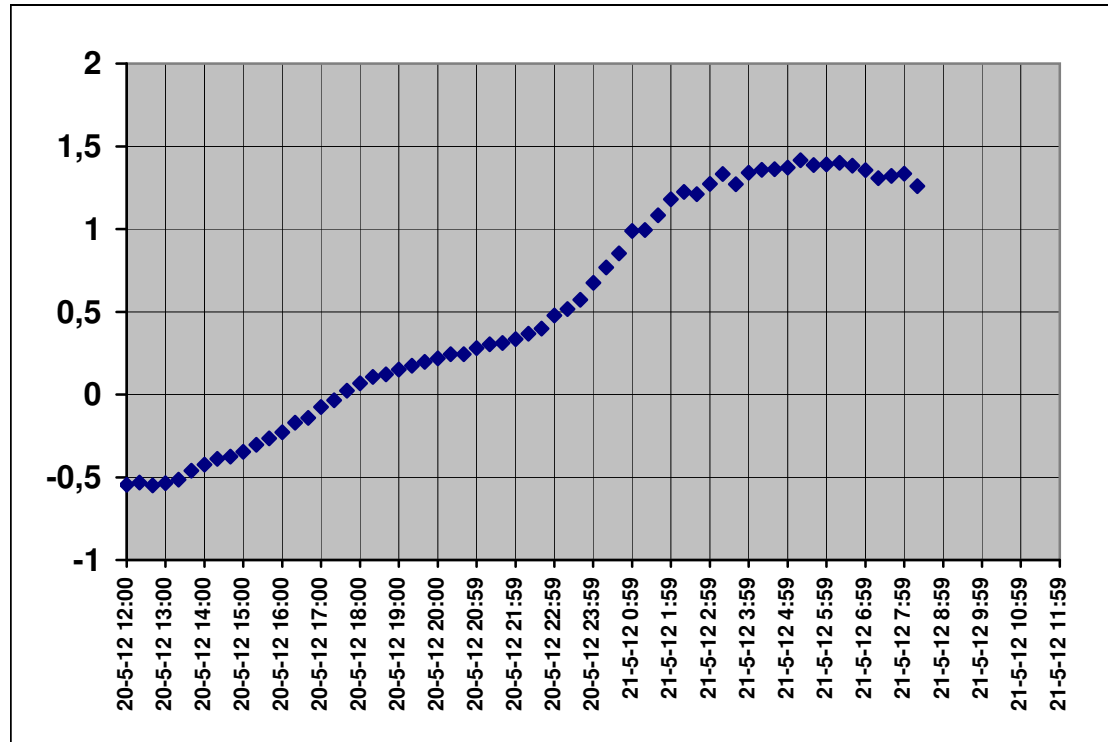

MAGDALENA

FECHA	ALTURA	FECHA	ALTURA
20-5-12 12:00:00	-0,546	21-5-12 0:00:00	0,676
20-5-12 12:20:00	-0,532	21-5-12 0:20:00	0,768
20-5-12 12:40:00	-0,55	21-5-12 0:40:00	0,853
20-5-12 13:00:00	-0,536	21-5-12 1:00:00	0,988
20-5-12 13:20:00	-0,515	21-5-12 1:20:00	0,994
20-5-12 13:40:00	-0,461	21-5-12 1:40:00	1,083
20-5-12 14:00:00	-0,424	21-5-12 2:00:00	1,179
20-5-12 14:20:00	-0,389	21-5-12 2:20:00	1,224
20-5-12 14:40:00	-0,375	21-5-12 2:40:00	1,211
20-5-12 15:00:00	-0,346	21-5-12 3:00:00	1,273
20-5-12 15:20:00	-0,303	21-5-12 3:20:00	1,332
20-5-12 15:40:00	-0,265	21-5-12 3:40:00	1,27
20-5-12 16:00:00	-0,229	21-5-12 4:00:00	1,341
20-5-12 16:20:00	-0,171	21-5-12 4:20:00	1,357
20-5-12 16:40:00	-0,142	21-5-12 4:40:00	1,361
20-5-12 17:00:00	-0,075	21-5-12 5:00:00	1,371
20-5-12 17:20:00	-0,034	21-5-12 5:20:00	1,415
20-5-12 17:40:00	0,023	21-5-12 5:40:00	1,387
20-5-12 18:00:00	0,068	21-5-12 6:00:00	1,39
20-5-12 18:20:00	0,106	21-5-12 6:20:00	1,401
20-5-12 18:40:00	0,121	21-5-12 6:40:00	1,383
20-5-12 19:00:00	0,15	21-5-12 7:00:00	1,355
20-5-12 19:20:00	0,175	21-5-12 7:20:00	1,307
20-5-12 19:40:00	0,198	21-5-12 7:40:00	1,322
20-5-12 20:00:00	0,219	21-5-12 8:00:00	1,334
20-5-12 20:20:00	0,244	21-5-12 8:20:00	1,259
20-5-12 20:40:00	0,243		
20-5-12 21:00:00	0,28		
20-5-12 21:20:00	0,303		
20-5-12 21:40:00	0,311		
20-5-12 22:00:00	0,334		
20-5-12 22:20:00	0,367		
20-5-12 22:40:00	0,398		
20-5-12 23:00:00	0,477		
20-5-12 23:20:00	0,516		

MAGDALENA

20-5-12 23:40:00	0,573		
------------------	-------	--	--