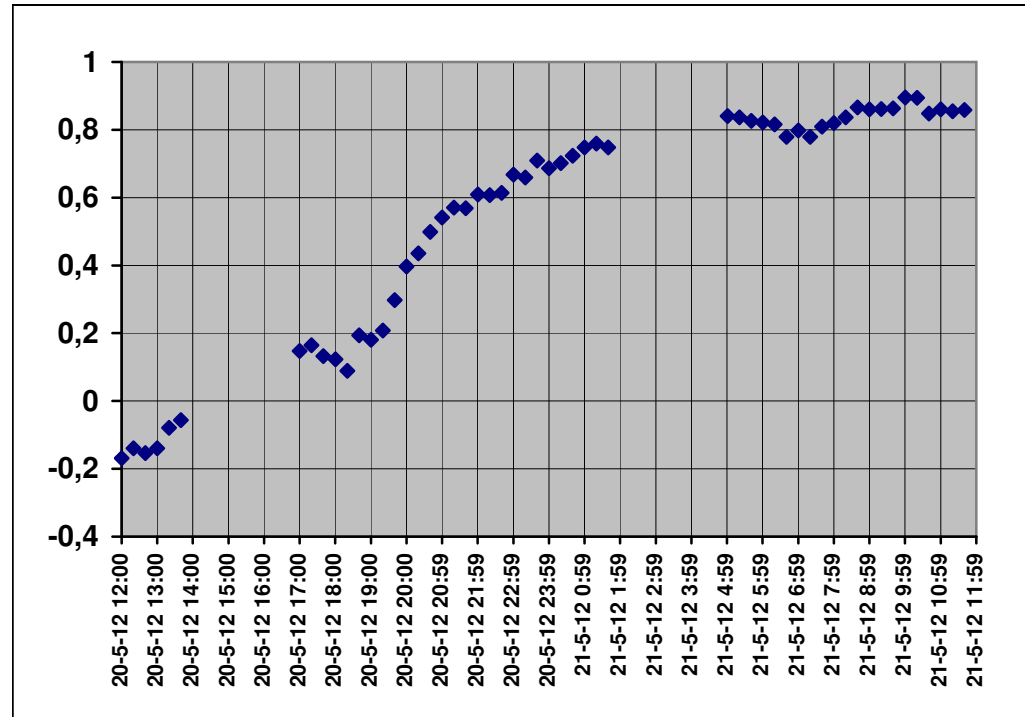

# PUNTA INDIO

FECHA	ALTURA	FECHA	ALTURA
20-5-12 12:00:00	-0,169	21-5-12 0:00:00	0,687
20-5-12 12:20:00	-0,139	21-5-12 0:20:00	0,702
20-5-12 12:40:00	-0,154	21-5-12 0:40:00	0,723
20-5-12 13:00:00	-0,139	21-5-12 1:00:00	0,748
20-5-12 13:20:00	-0,079	21-5-12 1:20:00	0,759
20-5-12 13:40:00	-0,056	21-5-12 1:40:00	0,748
20-5-12 17:00:00	0,148	21-5-12 5:01:00	0,84
20-5-12 17:20:00	0,165	21-5-12 5:21:00	0,837
20-5-12 17:40:00	0,132	21-5-12 5:41:00	0,826
20-5-12 18:00:00	0,123	21-5-12 6:00:00	0,822
20-5-12 18:20:00	0,089	21-5-12 6:20:00	0,816
20-5-12 18:40:00	0,194	21-5-12 6:40:00	0,779
20-5-12 19:00:00	0,181	21-5-12 7:00:00	0,798
20-5-12 19:20:00	0,208	21-5-12 7:20:00	0,779
20-5-12 19:40:00	0,298	21-5-12 7:40:00	0,809
20-5-12 20:00:00	0,397	21-5-12 8:00:00	0,82
20-5-12 20:20:00	0,435	21-5-12 8:20:00	0,837
20-5-12 20:40:00	0,499	21-5-12 8:40:00	0,866
20-5-12 21:00:00	0,541	21-5-12 9:00:00	0,86
20-5-12 21:20:00	0,57	21-5-12 9:20:00	0,861
20-5-12 21:40:00	0,569	21-5-12 9:40:00	0,863
20-5-12 22:00:00	0,609	21-5-12 10:00:00	0,895
20-5-12 22:20:00	0,607	21-5-12 10:20:00	0,894
20-5-12 22:40:00	0,614	21-5-12 10:40:00	0,848
20-5-12 23:00:00	0,668	21-5-12 11:00:00	0,86
20-5-12 23:20:00	0,659	21-5-12 11:20:00	0,855
20-5-12 23:40:00	0,709	21-5-12 11:40:00	0,858